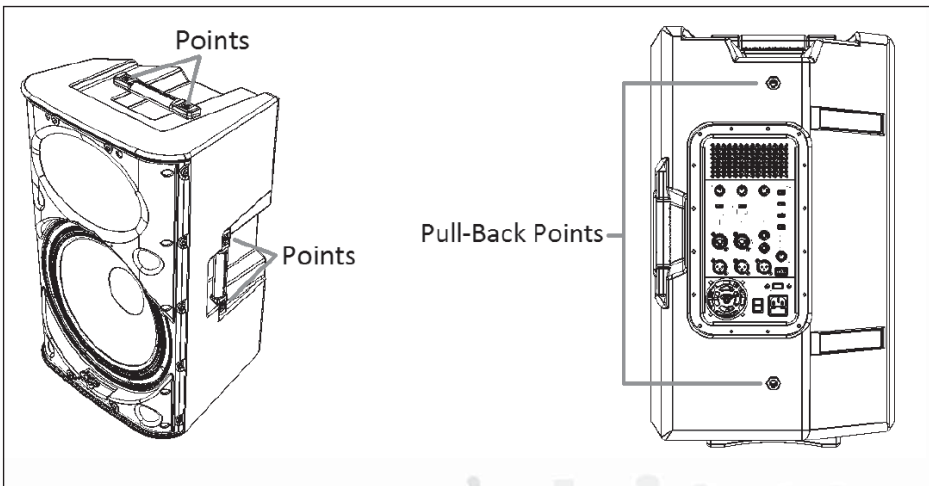

ลำโพงมอนิเตอร์

P1500X สามารถใช้งานได้ทั้งลำโพง PA และลำโพงมอนิเตอร์โดยให้มุมเงยที่ 45 องศา ช่วยให้