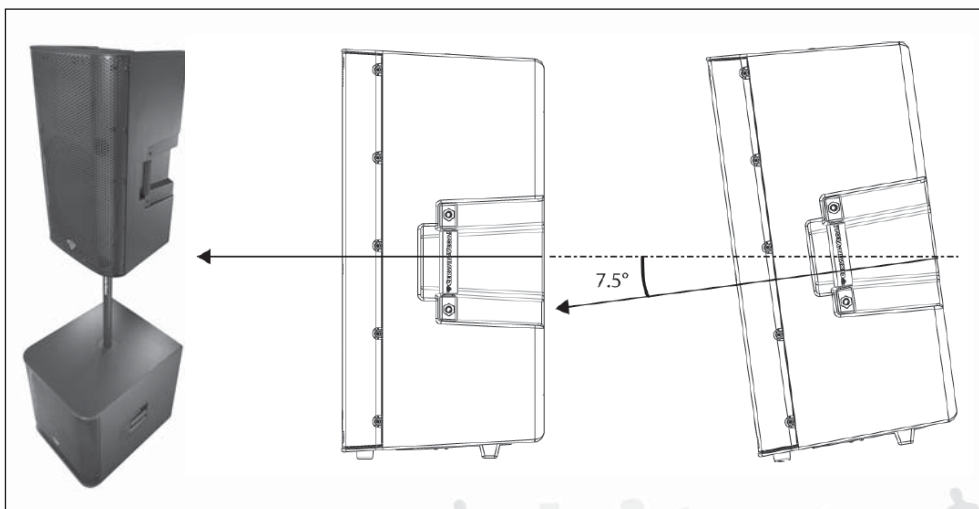

ให้ปิดสวิทช์นี้และเปิดสวิทช์ HPF จะให้คุณภาพเสียงเต็มประสิทธิภาพ

- High-pass filter roll off (HPF) ตัดทอนย่านความถี่ต่ำที่ 80Hz ลงไป ใช้งานในกรณีต่อฟองลำโพงเพื่อใช้งานเป็นลำโพงมอนิเตอร์วางบนเวที เพื่อลดเสียงรบกวนย่านความถี่ต่ำและใช้งานร่วมกับลำโพง P1800SX

- สวิทช์ปิดเปิดไฟเตือน limiter ด้านหน้าตู้ลำโพง สำหรับไฟเตือนการทำงานของ limiter ด้านหน้าลำโพงเพื่อให้ผู้ใช้งานทราบถึงความแรงสัญญาณที่ป้อนเข้าสู่ลำโพง หากแรงมากจนไฟ limiter ติดตลอดก็จะได้ทำการปรับลดความแรงสัญญาณลงมา

- พัฒนาระบายความร้อน เพิ่มความมั่นใจตลอดการใช้งานในทุกสภาพอากาศ และช่วยระบายความร้อนออกจากภาคขยายเสียง

- ขั้วต่อระบบรีโมทเพื่อการควบคุมความดังเบาเสียงของลำโพง (option)

- Main volume สำหรับควบคุมความดังเบาเสียงทั้งระบบ

Pole mounting socket แบบใหม่

P1500X มาพร้อมการออกแบบที่ชาญฉลาดที่ช่วยให้การออกแบบกระจายเสียงในการติดตั้งทำงานได้ง่ายมากขึ้น โดยสามารถปรับองศาได้สองระดับที่ flat และ 7.5 องศา เพื่อการออกแบบกระจายเสียงในการทำงาน จึงทำให้การติดตั้งลำโพง P1500X บนขาตั้งสามารถปรับองศาการกระจายเสียง