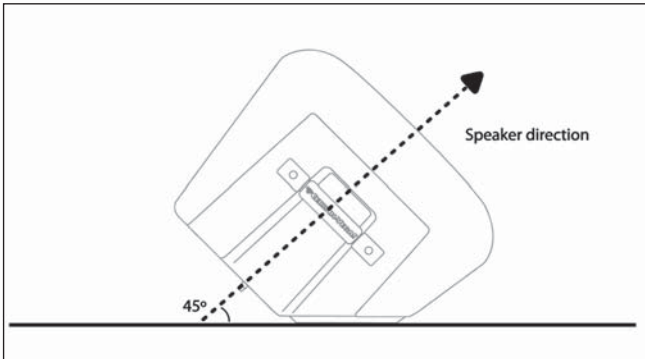

ลำโพงมอนิเตอร์

P1500X สามารถใช้งานได้ทั้งลำโพง PA และลำโพงมอนิเตอร์โดยให้มุมเงยที่ 45 องศา ช่วยให้